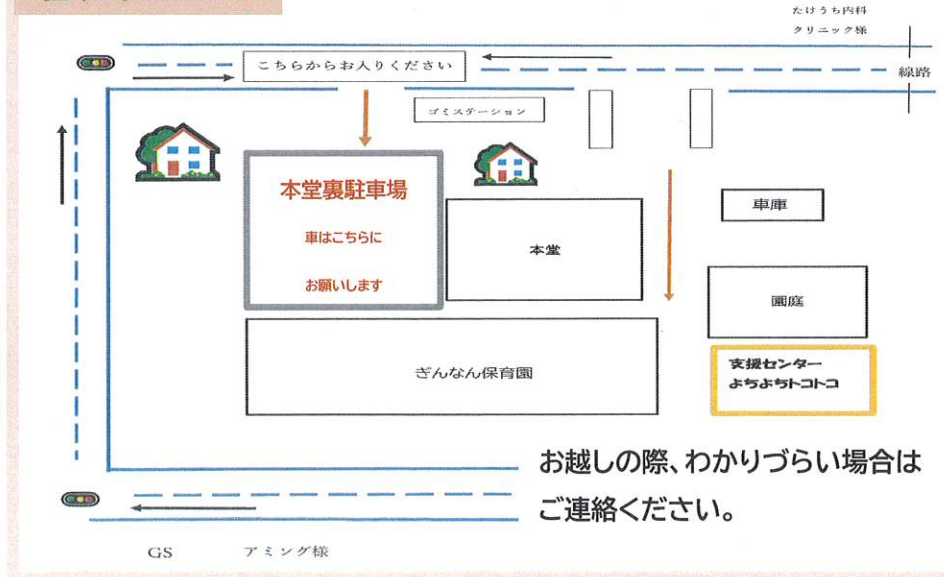

よろしくね!

15日(火)10:30~

お友達と一緒に歌遊びや季節の
製作などを楽しみましょう♪

身長体重も測りましょう。
プレゼントもありますよ。

4月・5月生まれの誕生会

28日(月) 10:30~

誕生月のお友達をお祝い
しましょう。誕生カードも
お渡しします。(実費100円)
一緒にお祝いして下さる
お友達もどうぞ。

駐車場について