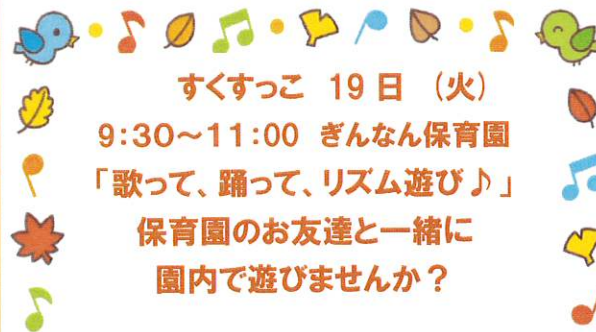

● 駐車場に停めて下さい。

わかりにくい場合は、ご連絡ください。

11月 よちよち トコトコ

こんにちは よちよちトコトコです🍎

朝晩の気温が低くなり、すっかり秋の景色になりましたね。季節の変わり目なので、体調を崩さないように気をつけましょうね！

月	火	水	木	金	土	日
				1 休館	2	3
4	5	6	7 発育測定 午前	8	9	10
11 休館	12	13 0歳の日 10:00~11:00	14 1歳の日 10:00~11:00	15	16	17
18 2歳の日 10:00~11:00	19 すくすっこ リズム遊び🎵	20	21 休館	22	23	24
25	26 ちょこっと製作 午前	27 →	28	29	30	

燕市井土巻228番地
☎0256-64-7166
開館時間 9:00~12:00
12:00~13:00
(電話相談のみ)
13:00~15:00
休館日 土・日・祝日

- ・ご利用は予約制となりますので、電話での事前申し込みをお願いいたします。
- ・人数を 5 組程度とさせていただきます。
- ・空きがあれば当日も利用できます。
- ・(電話予約は8:30~15:00にお願いします)
- ・水分補給のための飲み物の持参はOKです。
- ・手洗い、消毒のご協力をお願いします。
- ・体調がすぐれない方はご遠慮ください。
- ・駐車場で起こった事故の責任は一切負いませんのでご了承ください。

0歳の日 13日 (水)
1歳の日 14日 (木)
2歳の日 18日 (月)
10:00~11:00
同じ年のお友達と一緒に遊ばませんか？子育ての悩みや情報交換等、お話しする時間もありますよ。

ちょこっと製作

26日(火)・27日(水)午前
「🐻もこもこセーターのクマさん♥」

クマさんの洋服にフラワーペーパーでふわふわもこもこの温かいセーターに着替えさせてあげましょう♪

すくすっこ 19日 (火)
9:30~11:00 ぎんなん保育園
「歌って、踊って、リズム遊び♪」
保育園のお友達と一緒に園内で遊ばませんか？